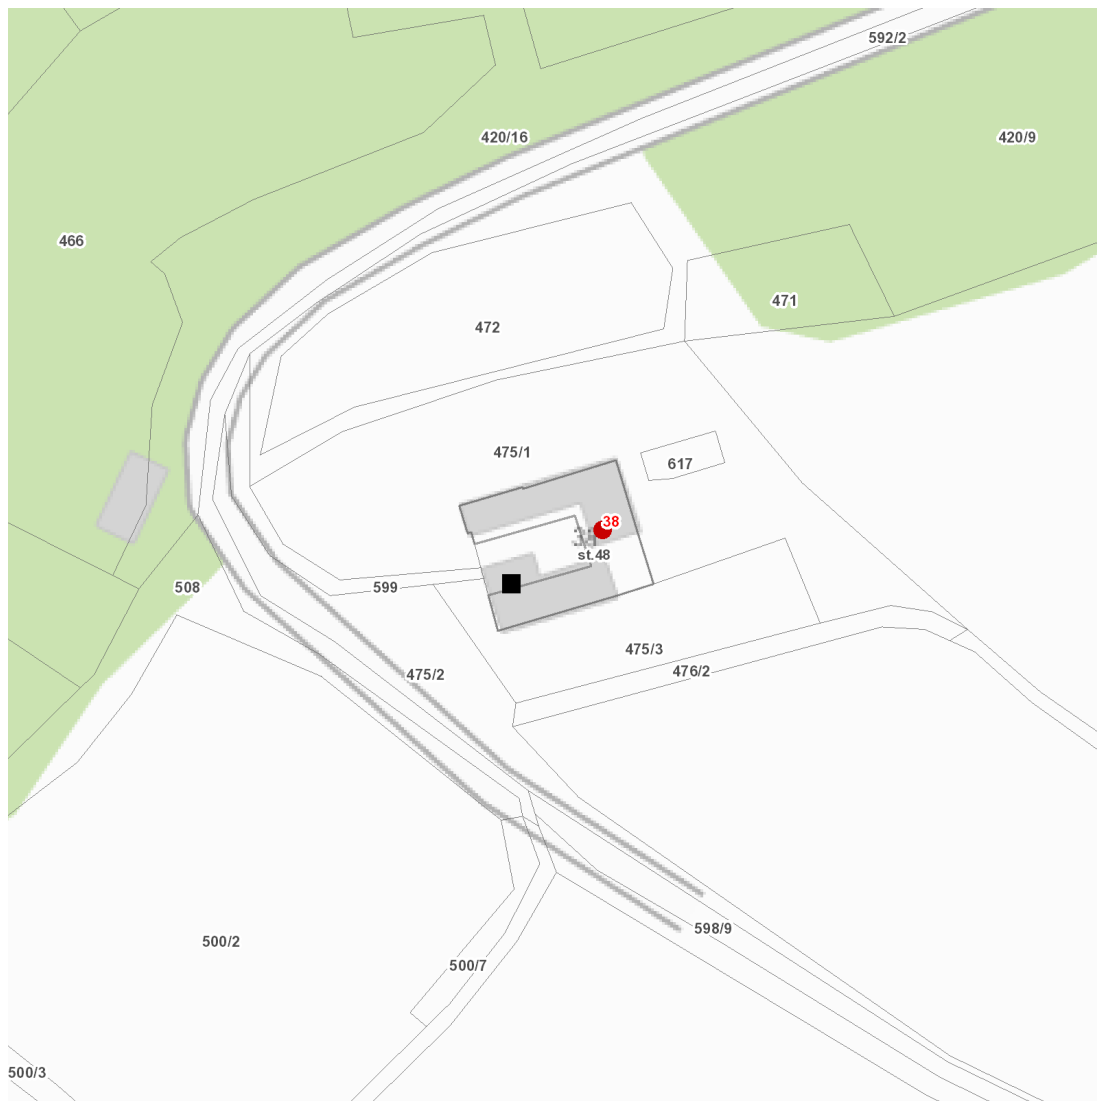

dne **21. 2. 2023** od **7:30** do **15:30** hodin

Plánovaná odstávka zahrnuje tyto lokality:

Borušov (okres Svitavy)
č. p. 38

UPOZORNĚNÍ

Dotčené zařízení distribuční soustavy je nutné i v době odstávky považovat za zařízení pod napětím, a proto vás žádáme o dodržení všech zásad bezpečnosti a provedení opatření potřebných k zamezení případných škod na zdraví a majetku. | Provozovatelé výroben elektřiny jsou povinni zajistit přerušení dodávky elektřiny z výroby do vypnutého úseku distribuční soustavy.

dne 21. 2. 2023 od 7:30 do 15:30 hodin**Orientační mapový podklad odstávkou dotčených lokalit****VYSVĚTLIVKY**

- – adresy dotčené odstávkou elektřiny
- – místa připojení k elektrické síti dotčená odstávkou