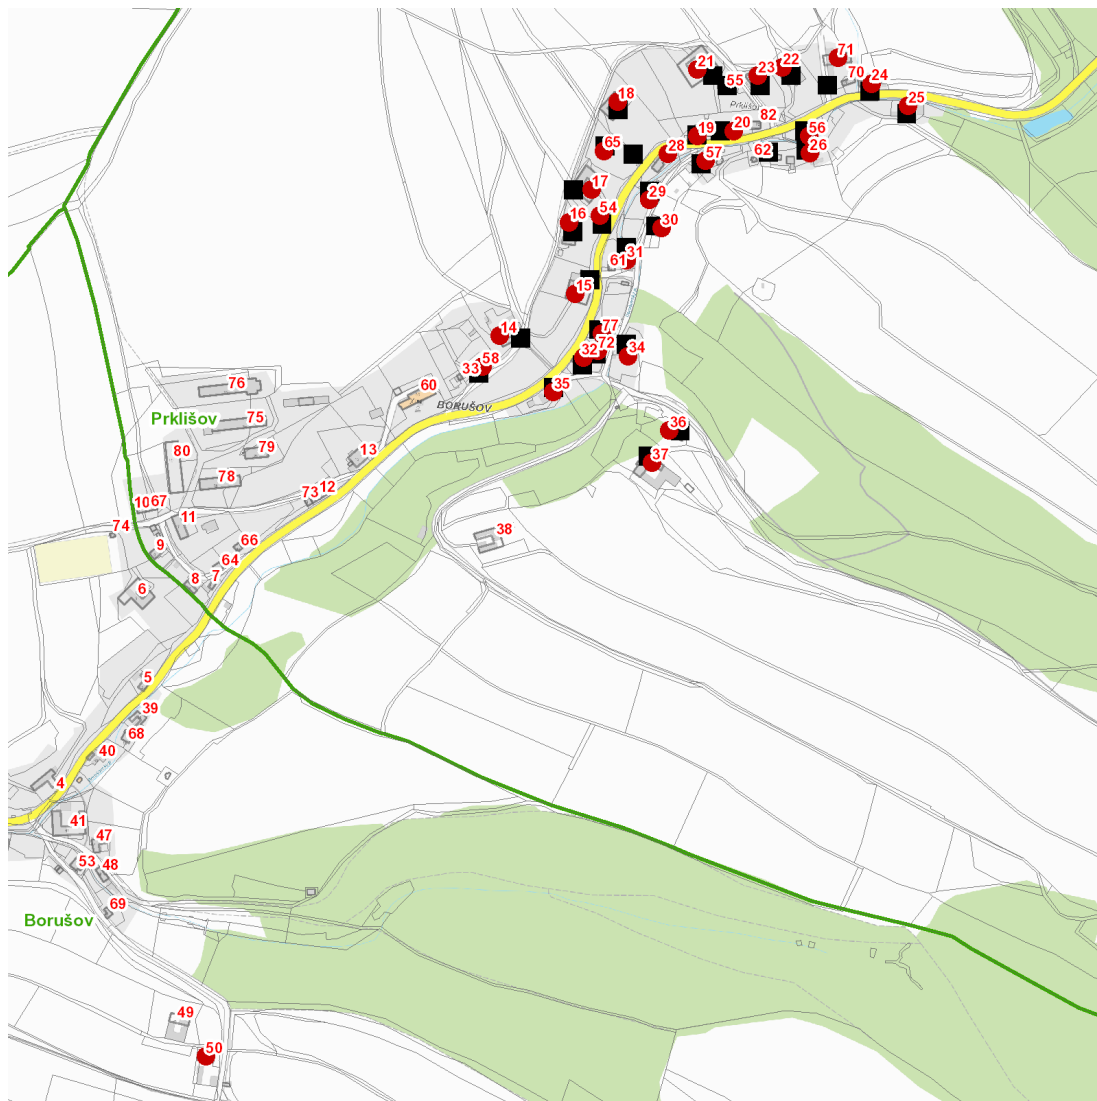

dne **24. 4. 2024** od **7:30** do **16:30** hodin

Plánovaná odstávka zahrnuje tyto lokality:

Borušov (okres Svitavy)

č. p. 14-26, 28-32, 34, 35, 36, 37, 50, 54, 56, 57, 58, 65, 71, 72, 77

UPOZORNĚNÍ

Dotčené zařízení distribuční soustavy je nutné i v době odstávky považovat za zařízení pod napětím, a proto vás žádáme o dodržení všech zásad bezpečnosti a provedení opatření potřebných k zamezení případných škod na zdraví a majetku. | Provozovatelé výroben elektřiny jsou povinni zajistit přerušeni dodávky elektřiny z výroby do vypnutého úseku distribuční soustavy.

NEJDE VÁM ELEKTŘINA...

TIP: Registrujte se zdarma na www.cezdistribuce.cz/sluzba a informace o odstávkách elektřiny budete dostávat e-mailem nebo SMS. U poruch zasíláme SMS s předpokládanou dobou obnovení dodávek. | Aktuální stav dodávek elektřiny na konkrétní adrese zjistíte snadno, rychle a bez registrace na portále **Bez Štávy** (www.bezstavy.cz).

dne 24. 4. 2024 od 7:30 do 16:30 hodin**Orientační mapový podklad odstávkou dotčených lokalit****VYSVĚTLIVKY**

- – adresy dotčené odstávkou elektřiny
- – místa připojení k elektrické síti dotčená odstávkou

INFORMACE ZASLÁNA

IDDS: ehya84f (Obec Borušov)