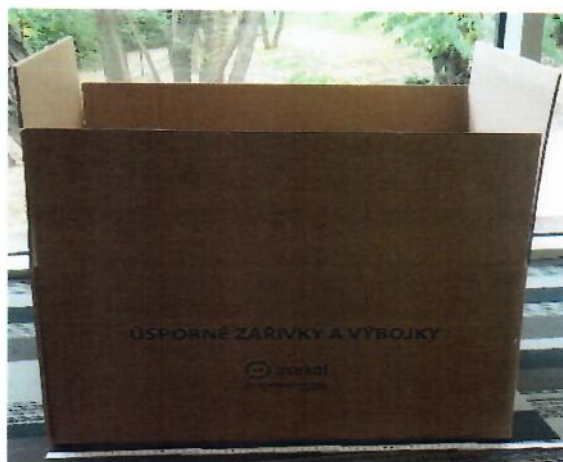

E-box pro sběr drobného elektrozařízení a baterií

- určen pro sběr:
 - **drobného elektrozařízení** z kanceláře a domácnosti např. nefunkční kalkulačky, telefony, drobné počítačové vybavení, walkmany, MP3 přehrávače a další (horní plnění s mechanickou zábranou vstupu do boxu, uzamykatelný)
 - **baterií** a akumulátorů (box umístěný nad vhozovým otvorem)
- rozměry 40x40x120 cm (vnitřní papírová krabice 34x34x66cm); objem cca 80 litrů

Ekologickou likvidaci drobného elektrozařízení a baterií ve Vaší obci zajišťuje firma ASEKOL a.s.

Sada kartonových krabic pro sběr světelných zdrojů

Typ L1:

- určen pro sběr **lineárních zářivek a výbojek** do délky 150 cm
- rozměry 25x25x155 cm; objem cca 90 litrů

Typ K1:

- určen pro sběr **kompaktních zářivek a výbojek** do délky 70 cm
- rozměry 65x33x45 cm; objem cca 90 litrů

Ekologickou likvidaci zářivek a výbojek ve Vaší obci zajišťuje firma ASEKOL a.s.

PROVOZNÍ DOBA: