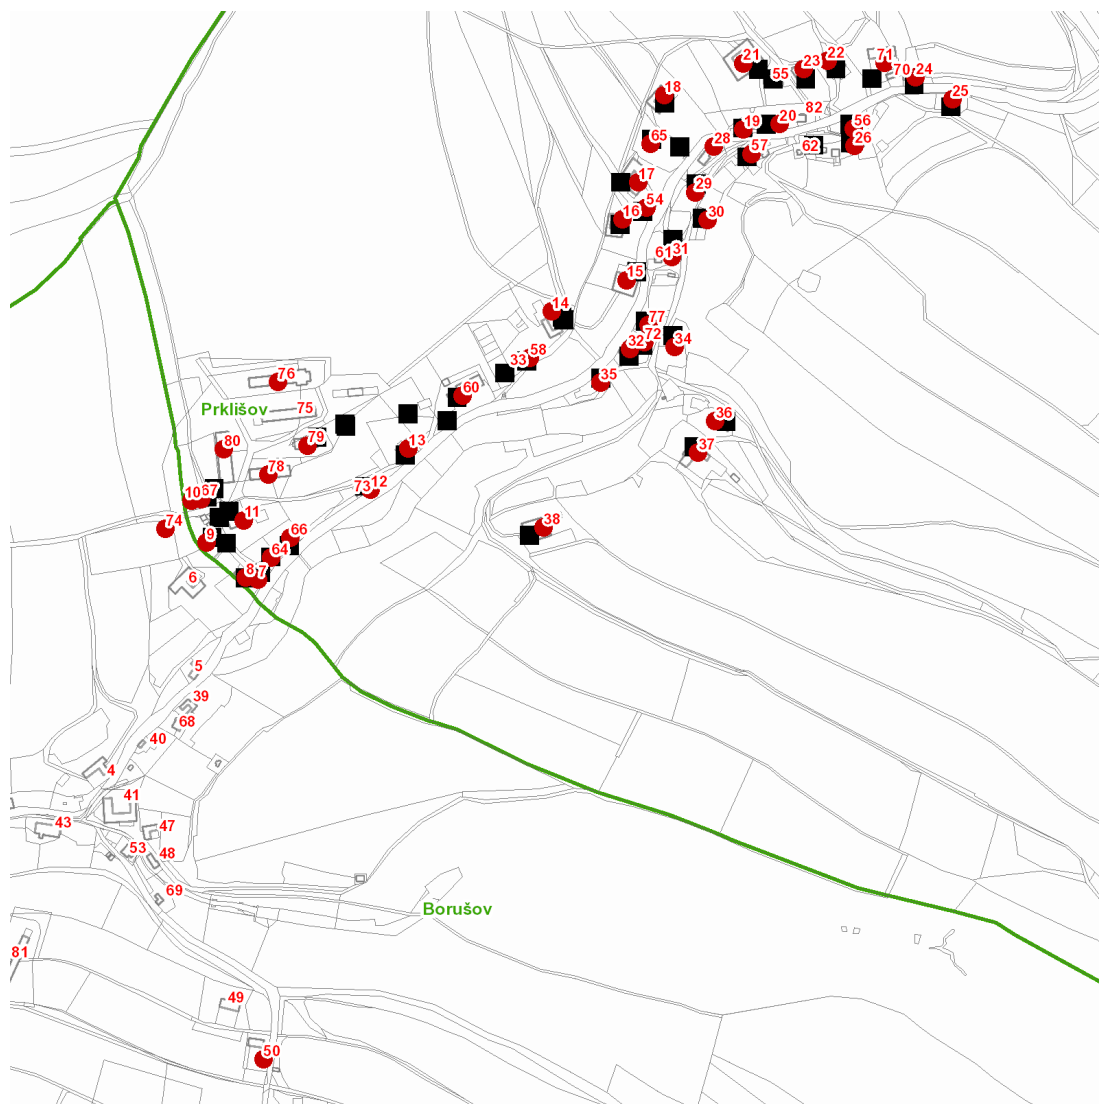

dne **13. 12. 2021** od **8:00** do **16:00** hodin

Plánovaná odstávka zahrnuje tyto lokality:

Borušov (okres Svitavy)

č. p. 7-26, 28-32, 34-38, 50, 54, 56, 57, 58, 60, 64, 65, 66, 67, 71, 72, 74, 76-80

~~kat. území **Chleny (kód 651206)** parcelní č. 26/1~~

dne 13. 12. 2021 od 8:00 do 16:00 hodin

Orientační mapový podklad odstávkou dotčených lokalit

VYSVĚTLIVKY

- – adresy dotčené odstávkou elektřiny
- – místa připojení k elektrické síti dotčená odstávkou

INFORMACE ZASLÁNA